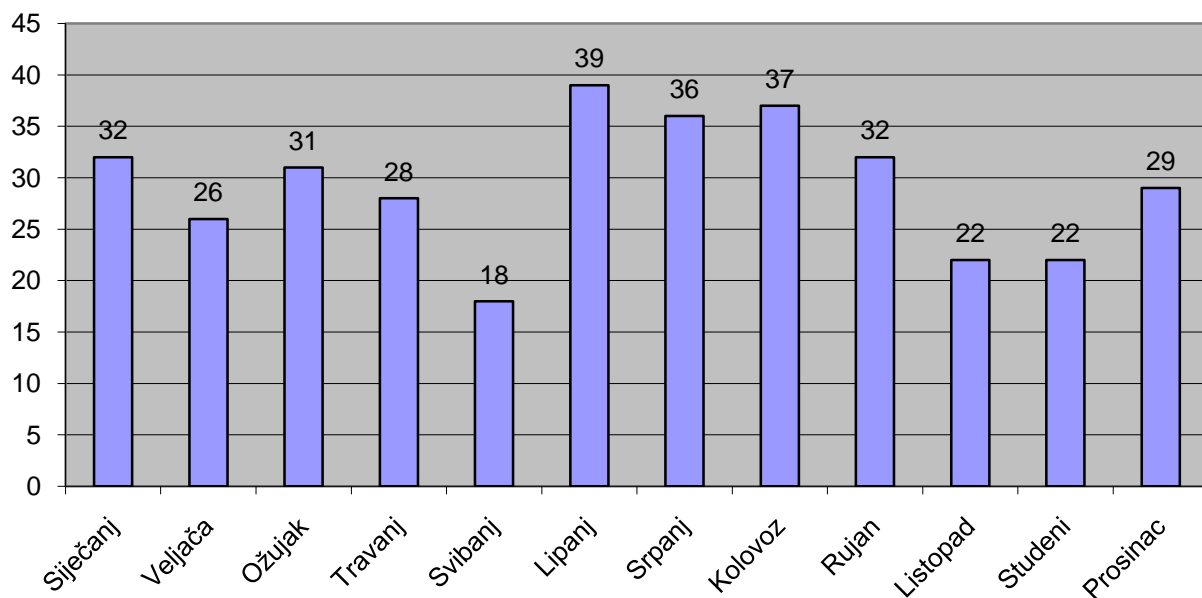

Intervencije po mjesecima u 2015.godini