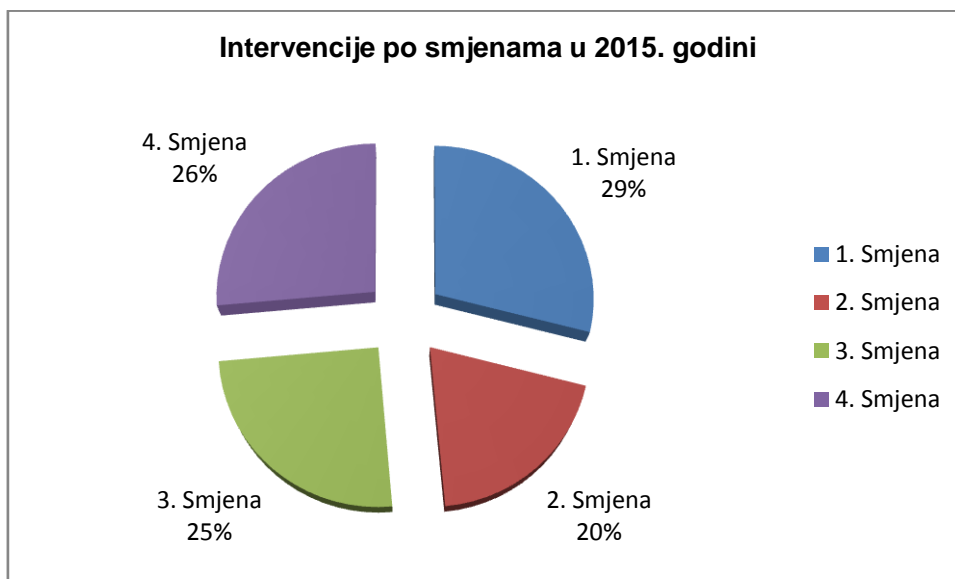

Klasa: 214-01/16-02  
Ur.broj: 2156-02-15-01-16

Predmet:

Statistika intervencija JVP Opatija za 2015.god.

Pripadnici Javne vatrogasne postrojbe Opatija u 2015. godini zaprimili su pozive za intervencije i intervenirali 352 puta.

1. Smjena	2. Smjena	3. Smjena	4. Smjena
102	69	88	93