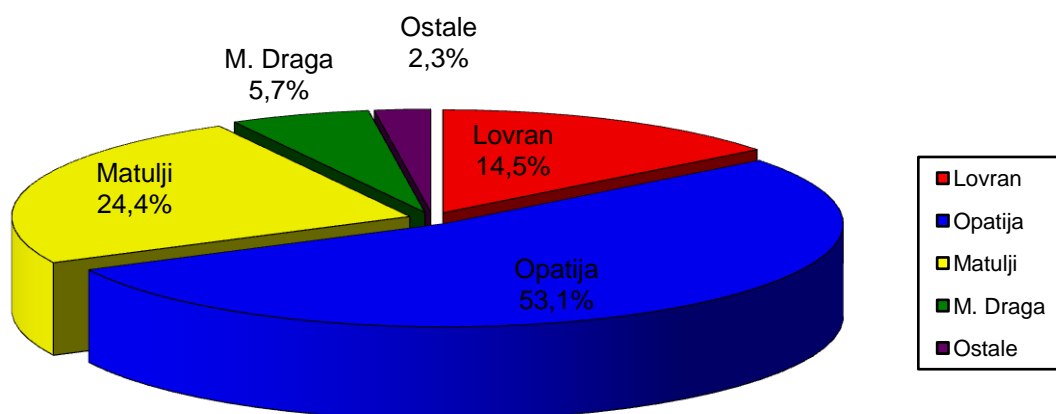

Intervencije po jedinicama lokalne samouprave u 2015. godini

Lovran	Opatija	Matulji	M. Draga	Ostale
51	187	86	20	8