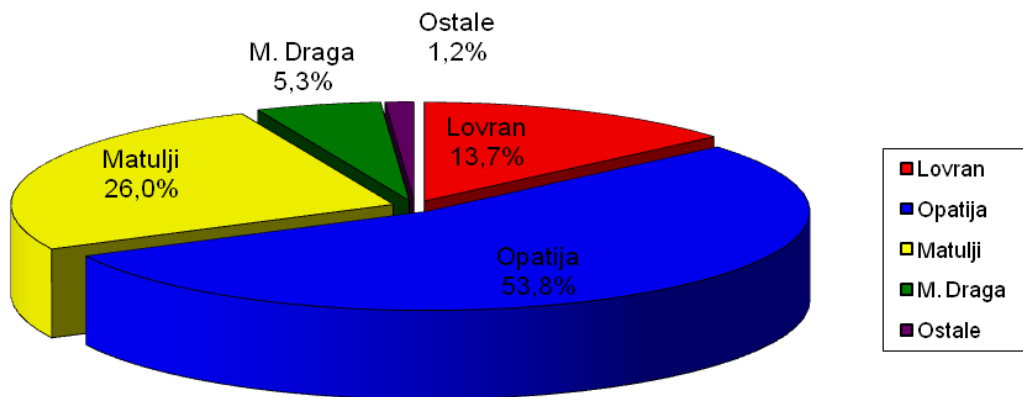

Javna vatrogasna postrojba Opatija u 2014. godini zaprimili je 416 poziva za intervencijom.

1. Smjena	2. Smjena	3. Smjena	4. Smjena
90	113	102	111

Intervencije po mjesecima do 31.12.2014.

Intervencije po jedinicama lokalne samouprave do 31.12.2014