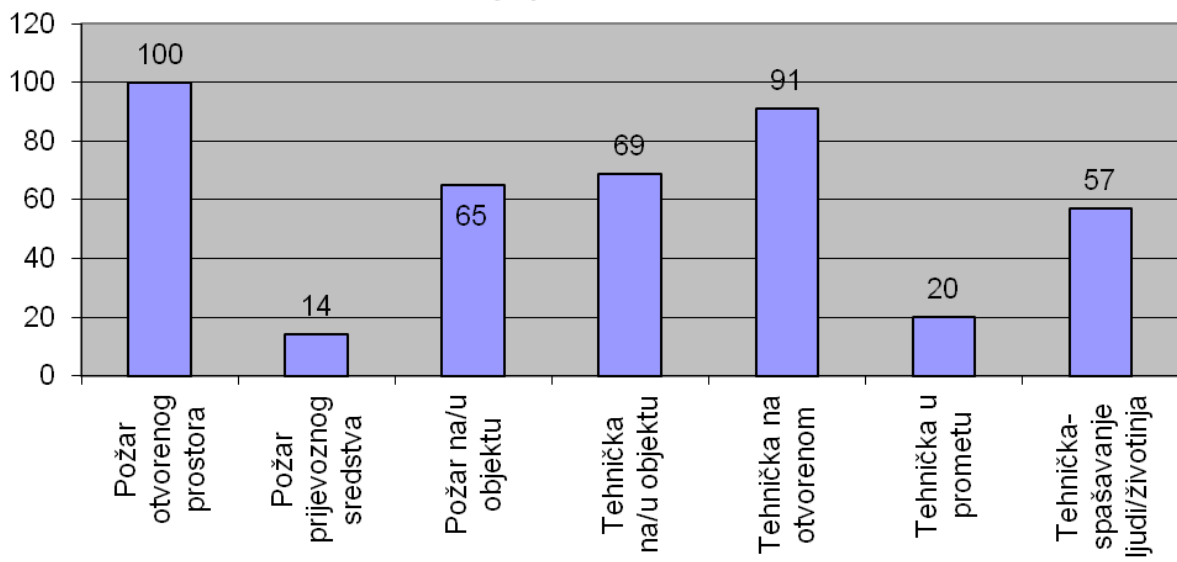

Intervencije po vrstama do 31.12.2014

Intervencije JVP Opatija do 31.12.2014.

Broj	Datum	Općina	Vrsta	Smjena
1	01.01.2014.	Lovran	Tehnička-spašavanje ljudi/životinja	4
2	02.02.2014.	Opatija	Požar prijevoznog sredstva	4
3	04.01.2014.	Opatija	Tehnička na otvorenom prostoru	2
4	05.01.2014.	Opatija	Požar na/u objektu	4
5	07.01.2014.	Lovran	Tehnička-spašavanje ljudi/životinja	3
6	10.01.2014.	M.Draga	Požar otvorenog prostora	1
7	14.01.2014.	Matulji	Tehnička-spašavanje ljudi/životinja	3
8	16.01.2014.	Opatija	Požar na/u objektu	2
9	18.01.2014.	Matulji	Požar na/u objektu	3
10	19.01.2014.	Matulji	Tehnička na/u objektu	2
11	20.01.2014.	Opatija	Tehnička na/u objektu	1
12	21.01.2014.	Opatija	Tehnička-spašavanje ljudi/životinja	4
13	22.01.2014.	Opatija	Požar na/u objektu	3
14	22.01.2014.	Opatija	Požar otvorenog prostora	3
15	24.01.2014.	Opatija	Tehnička-spašavanje ljudi/životinja	2
16	25.01.2014.	Matulji	Tehnička na otvorenom prostoru	4
17	25.01.2014.	Opatija	Požar na/u objektu	4
18	25.01.2014.	Lovran	Požar na/u objektu	1
19	26.01.2014.	Opatija	Požar otvorenog prostora	3
20	26.01.2014.	Matulji	Požar na/u objektu	3
21	27.01.2014.	Lovran	Tehnička na/u objektu	2
22	29.01.2014.	Matulji	Tehnička na otvorenom prostoru	4
23	31.01.2014.	Lovran	Tehnička na otvorenom prostoru	2
24	31.01.2014.	Opatija	Tehnička na/u objektu	2
25	01.02.2014.	Matulji	Požar na/u objektu	1
26	01.02.2014.	Opatija	Tehnička na/u objektu	2
27	01.02.2014.	Opatija	Tehnička na/u objektu	2
28	03.02.2014.	Delnice	Tehnička na otvorenom prostoru	3
29	06.02.2014.	Delnice	Tehnička na otvorenom prostoru	4
30	08.04.2014.	Delnice	Tehnička na otvorenom prostoru	2
31	08.04.2014.	Opatija	Tehnička na/u objektu	3
32	09.02.2014.	Delnice	Tehnička na otvorenom prostoru	1
33	09.02.2014.	Opatija	Požar na/u objektu	1
34	10.02.2014.	Matulji	Tehnička na/u objektu	1
35	11.02.2014.	Opatija	Tehnička na/u objektu	3
36	13.02.2014.	Opatija	Požar na/u objektu	1
37	13.02.2014.	Opatija	Požar na/u objektu	1
38	15.02.2014.	Opatija	Požar otvorenog prostora	3