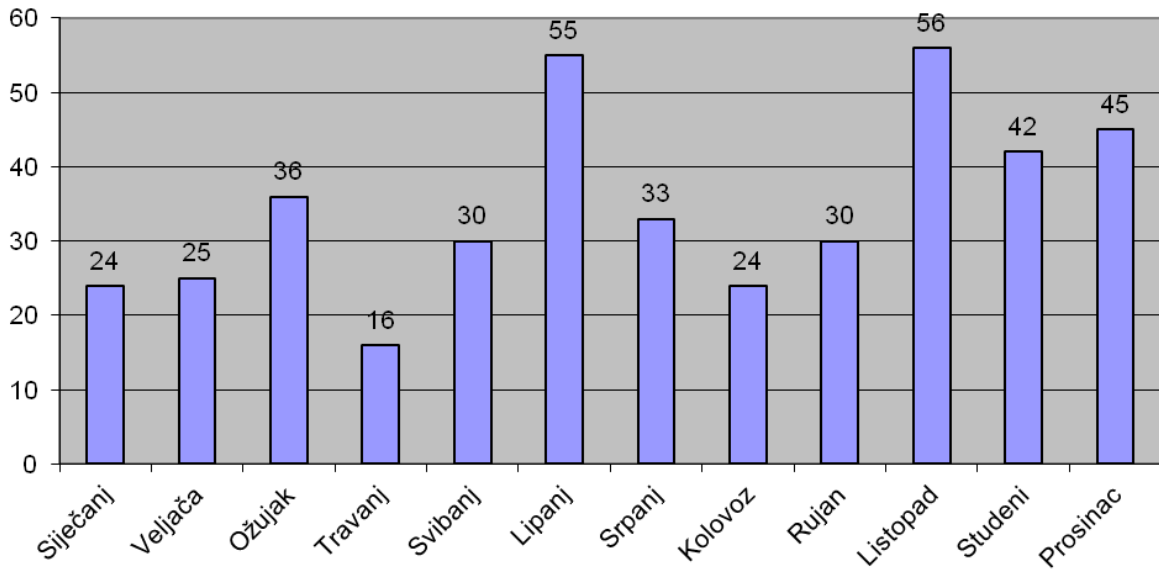

Javna vatrogasna postrojba Opatija u 2014. godini zaprimili je 416 poziva za intervencijom.

1. Smjena	2. Smjena	3. Smjena	4. Smjena
90	113	102	111

Intervencije po mjesecima do 31.12.2014.

Intervencije po jedinicama lokalne samouprave do 31.12.2014