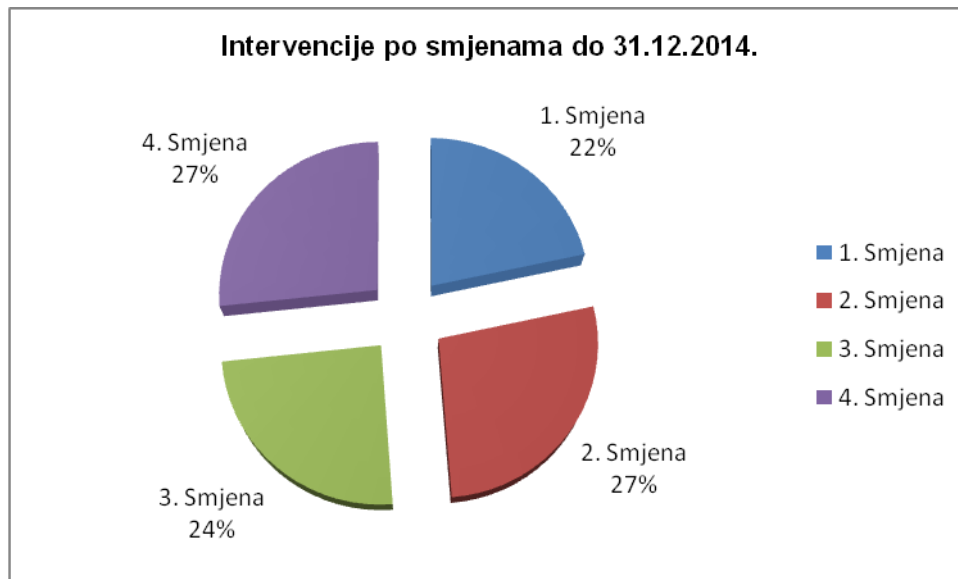

Javna vatrogasna postrojba Opatija u 2014. godini zaprimili je 416 poziva za intervencijom.

1. Smjena	2. Smjena	3. Smjena	4. Smjena
90	113	102	111

Intervencije po mjesecima do 31.12.2014.

Intervencije po jedinicama lokalne samouprave do 31.12.2014